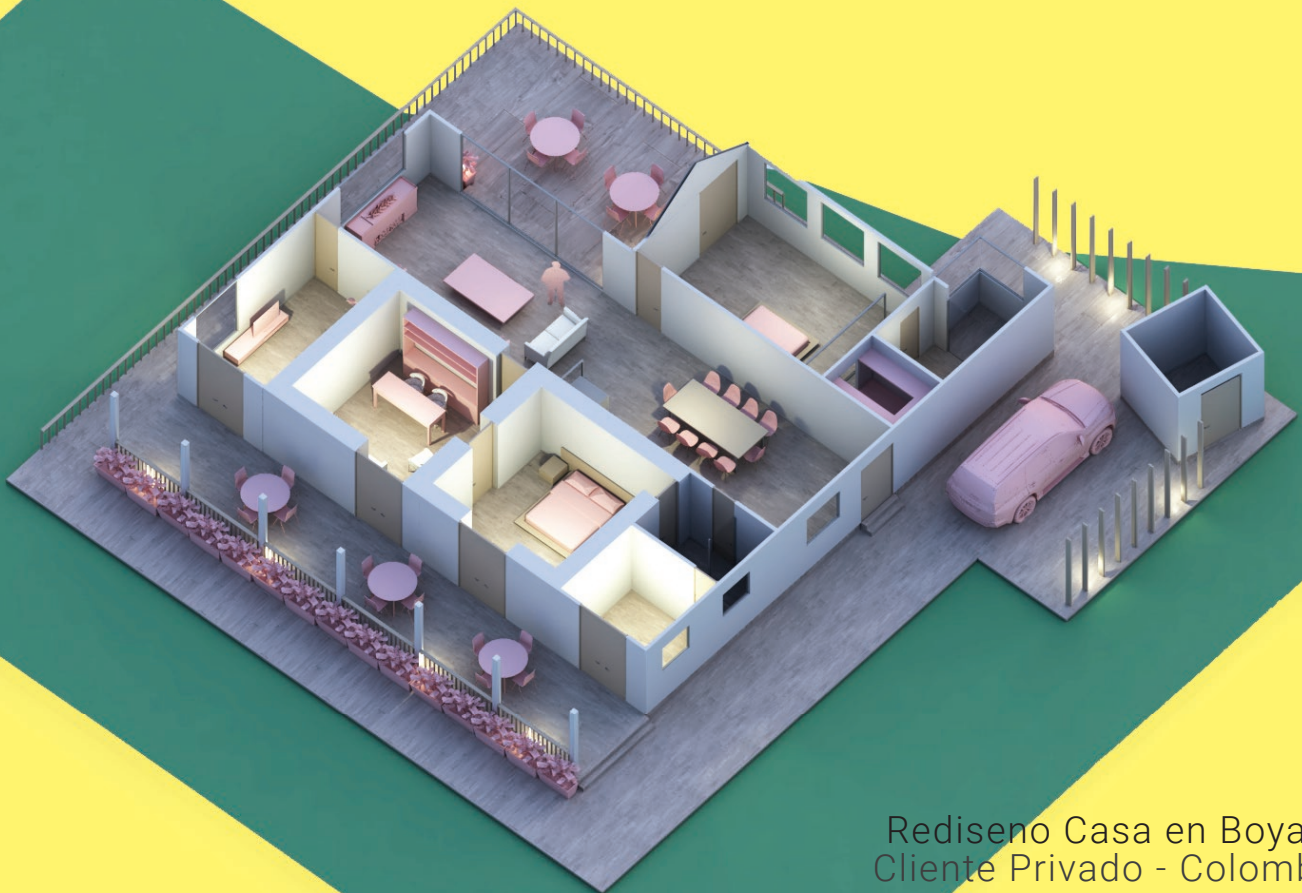

Rediseño Casa en Boyaca
Cliente Privado - Colombia