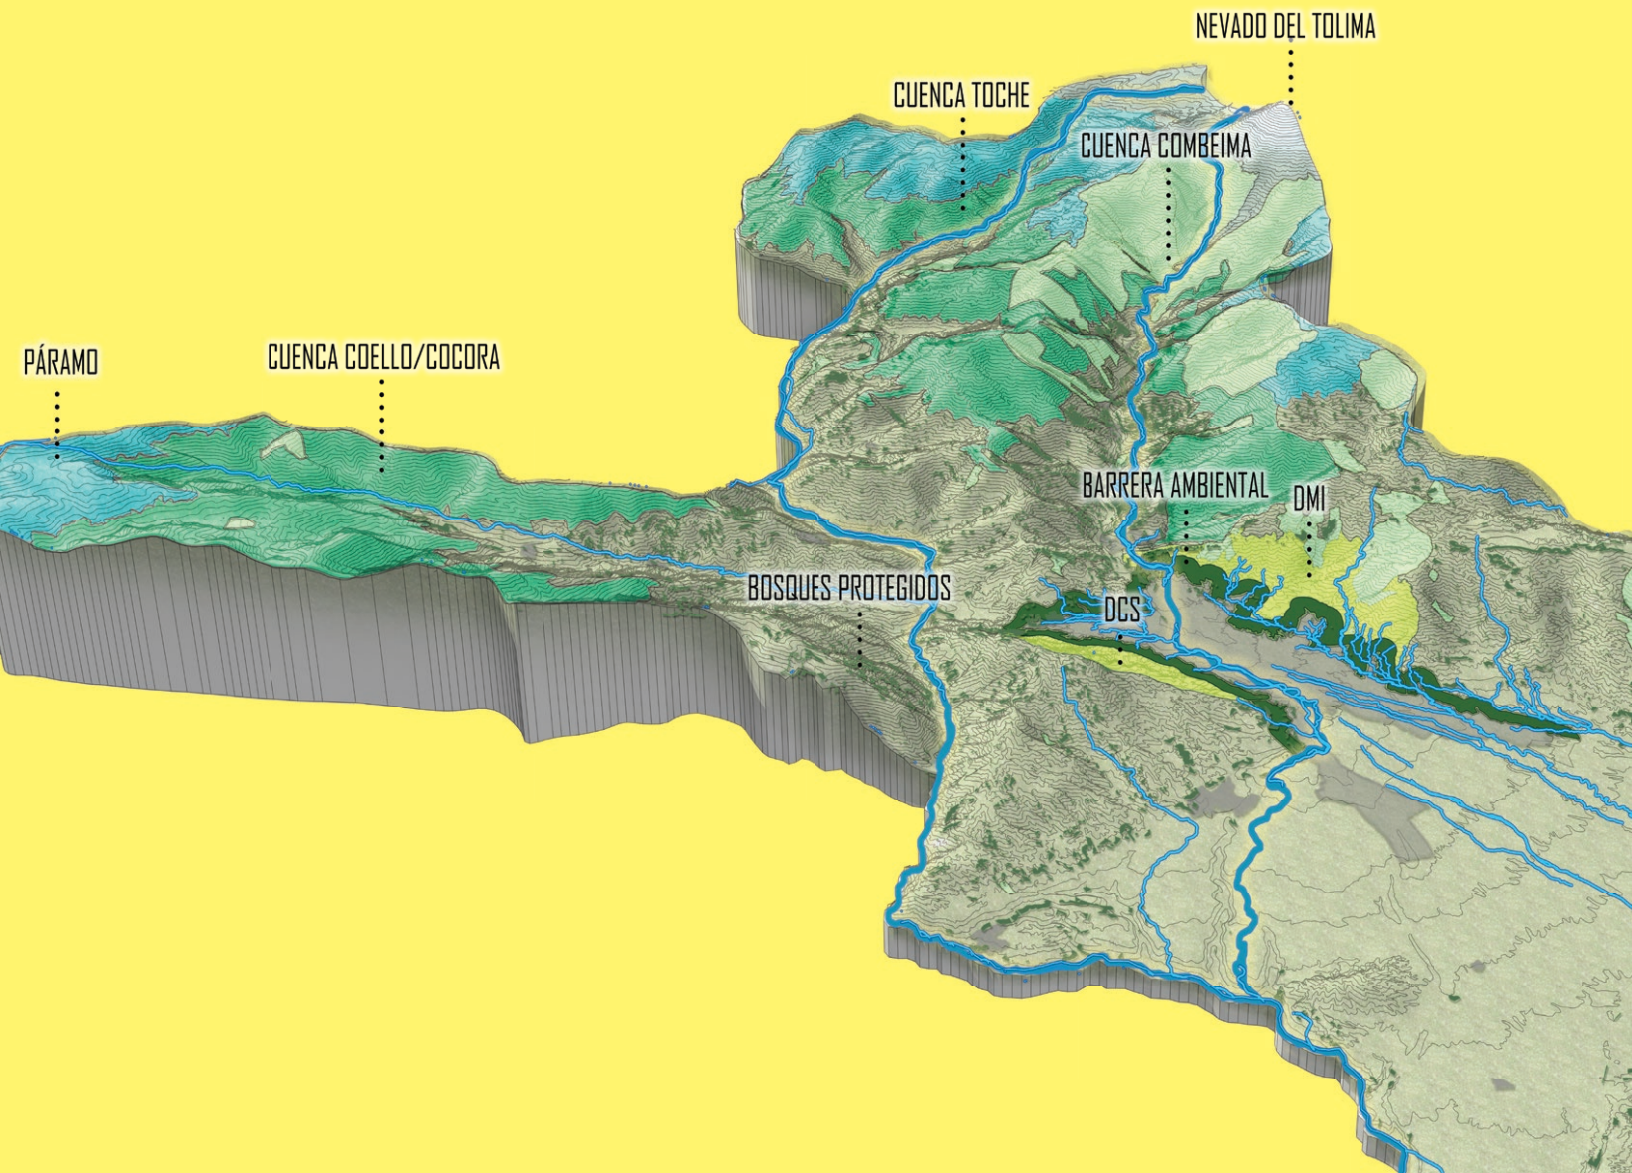

ARQUITECTO

MATEO OLIVERA SAAVEDRA

REVISTA DE TRABAJOS REALIZADOS 2017-2020

3D Sistemas Municipales de Ibague
Renders para tesis arquitectura - Ibagué, Colombia

Estructura Ecológica Principal de Ibague
Renders para tesis arquitectura - Ibagué, Colombia

Sistema de Funciones Principales de Ibague
Renders para tesis arquitectura - Ibagué, Colombia

Propuesta Urbana para el Meandro del Say
Renders para proyecto academico - Bogotá, Colombia

Diseno Escenario Popup. BCAPITAL 2017
Renders para 3Cero2 - Bogotá, Colombia