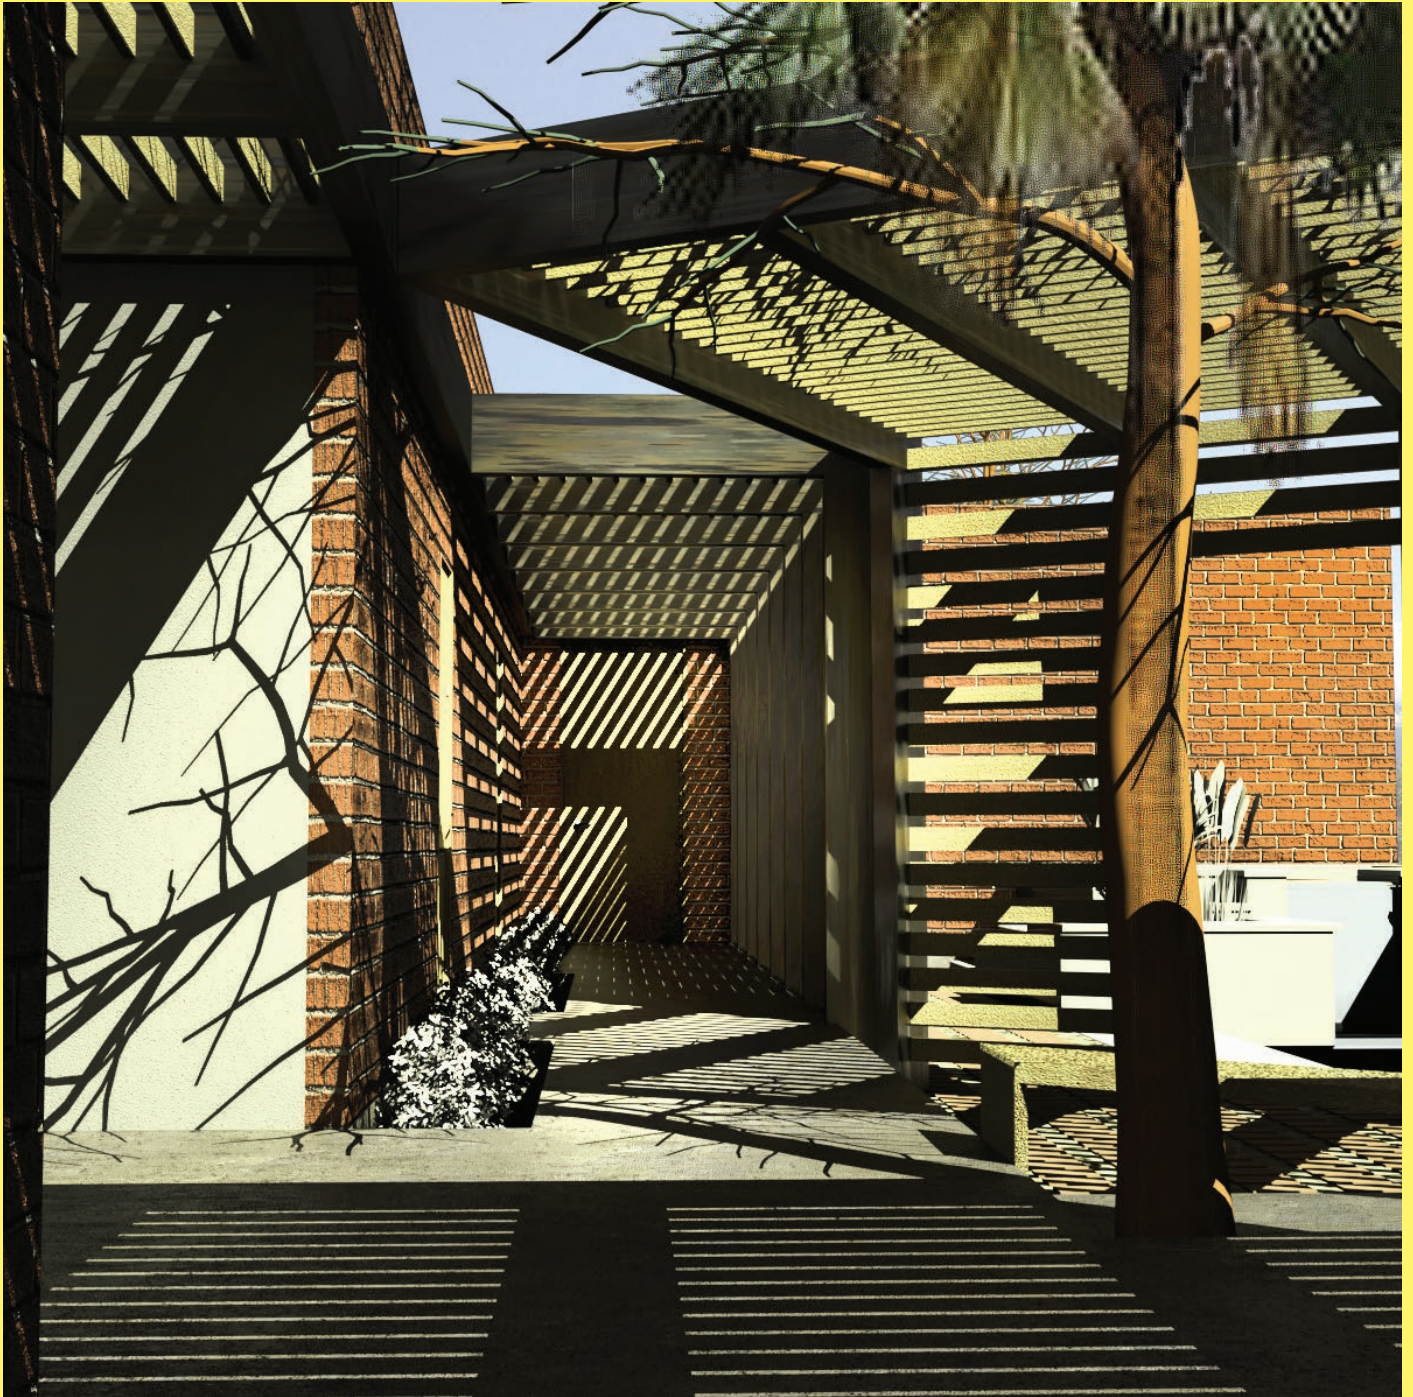

Diseno Casa Lozada
Renders para Cliente Privado - Ambalema, Colombia