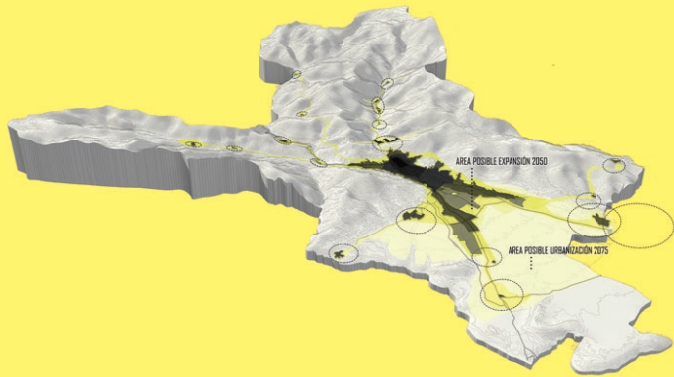

ARQUITECTO

MATEO OLIVERA SAAVEDRA

REVISTA DE TRABAJOS REALIZADOS 2017-2020

3D Sistemas Municipales de Ibague
Renders para tesis arquitectura - Ibagué, Colombia

Estructura Ecológica Principal de Ibague
Renders para tesis arquitectura - Ibagué, Colombia

Sistema de Funciones Principales de Ibague
Renders para tesis arquitectura - Ibagué, Colombia

Propuesta Urbana para el Meandro del Say
Renders para proyecto academico - Bogotá, Colombia

Diseno Escenario Popup. BCAPITAL 2017
Renders para 3Cero2 - Bogotá, Colombia