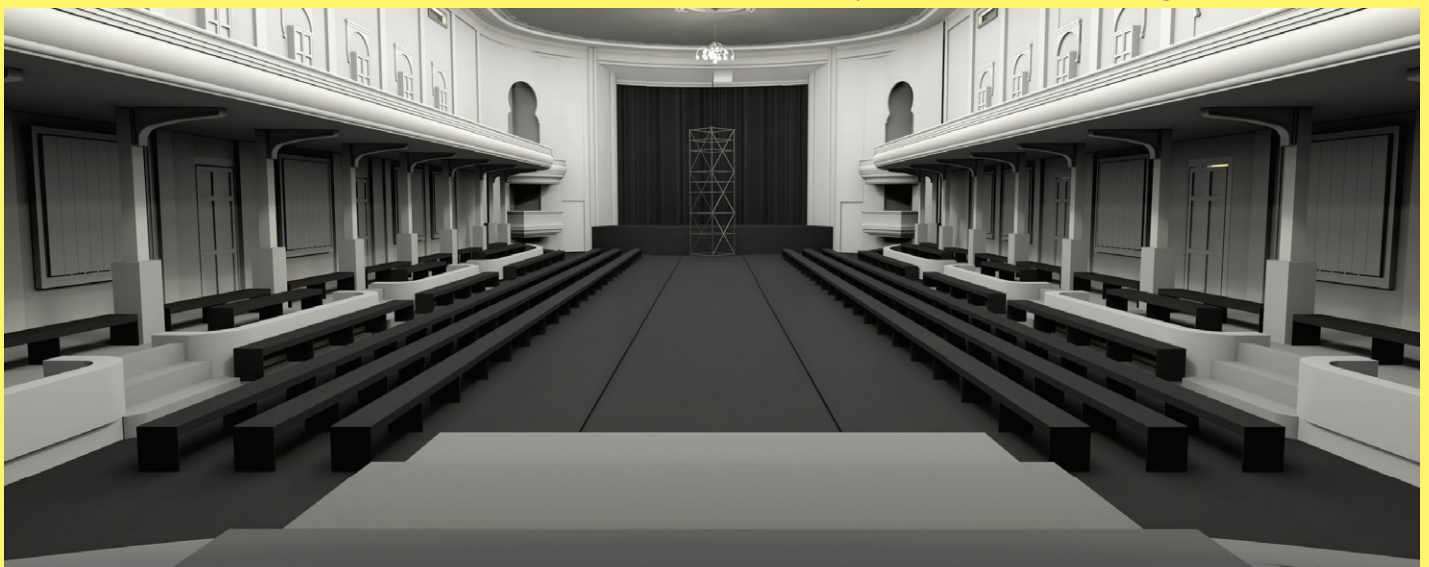

Sistema de Funciones Principales de Ibague
Renders para tesis arquitectura - Ibagué, Colombia

Propuesta Urbana para el Meandro del Say
Renders para proyecto academico - Bogotá, Colombia

Diseno Escenario Popup. BCAPITAL 2017
Renders para 3Cero2 - Bogotá, Colombia

3D Teatro Faenza Readecuacion para BCAPITAL 2018
Renders para 3Cero2 - Bogotá, Colombia

Restaurante La Brasserie diseno para Cartier
Renders para 3Cero2 - Bogotá, Colombia

Pavellon para Feria de Construccion Bogota
Renders para INACAR - Bogotá, Colombia