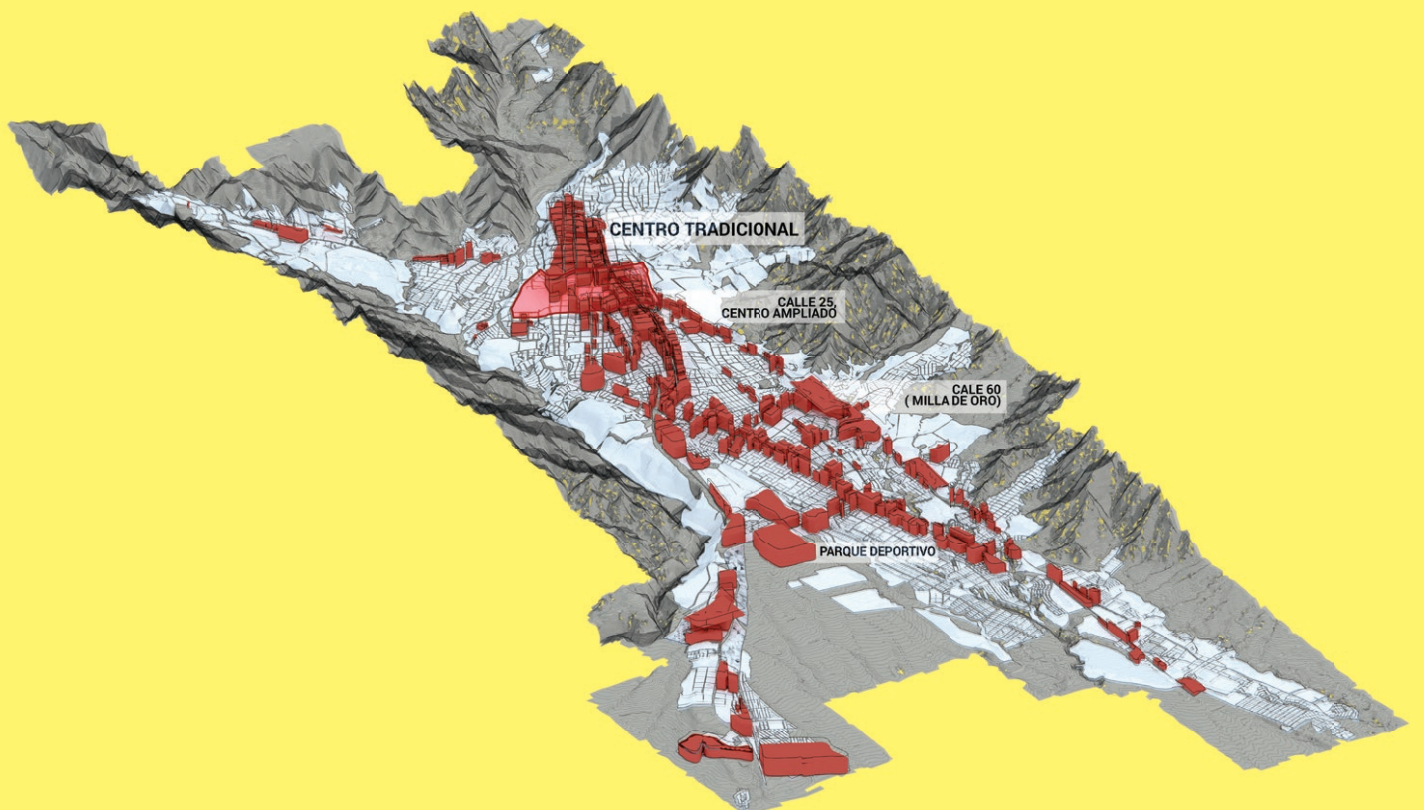

ARQUITECTO

MATEO OLIVERA SAAVEDRA

REVISTA DE TRABAJOS REALIZADOS 2017-2020

3D Sistemas Municipales de Ibague
Renders para tesis arquitectura - Ibagué, Colombia

Estructura Ecológica Principal de Ibague
Renders para tesis arquitectura - Ibagué, Colombia

Sistema de Funciones Principales de Ibague
Renders para tesis arquitectura - Ibagué, Colombia

Propuesta Urbana para el Meandro del Say
Renders para proyecto academico - Bogotá, Colombia

Diseno Escenario Popup. BCAPITAL 2017
Renders para 3Cero2 - Bogotá, Colombia