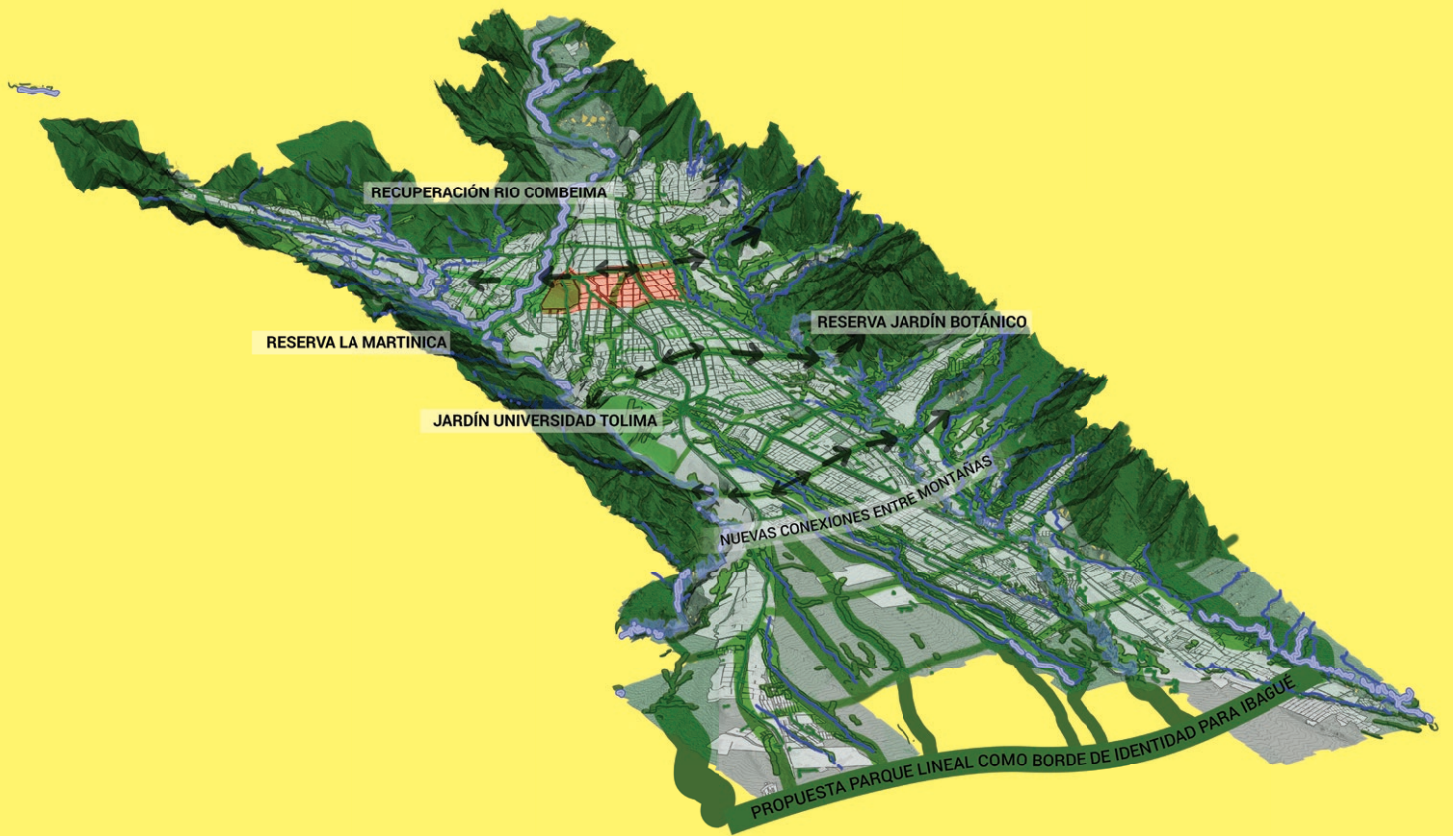

ARQUITECTO

MATEO OLIVERA SAAVEDRA

REVISTA DE TRABAJOS REALIZADOS 2017-2020

3D Sistemas Municipales de Ibague
Renders para tesis arquitectura - Ibagué, Colombia

Estructura Ecológica Principal de Ibague
Renders para tesis arquitectura - Ibagué, Colombia

Sistema de Funciones Principales de Ibague
Renders para tesis arquitectura - Ibagué, Colombia

Propuesta Urbana para el Meandro del Say
Renders para proyecto academico - Bogotá, Colombia

Diseno Escenario Popup. BCAPITAL 2017
Renders para 3Cero2 - Bogotá, Colombia