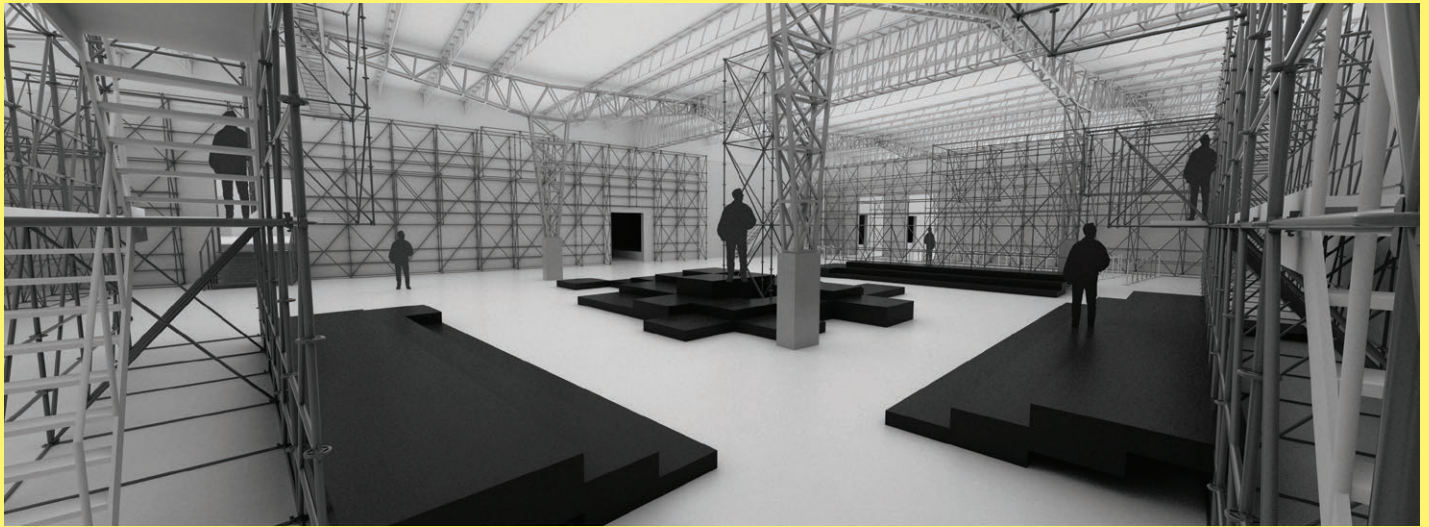

Sistema de Funciones Principales de Ibague
Renders para tesis arquitectura - Ibagué, Colombia

Propuesta Urbana para el Meandro del Say
Renders para proyecto academico - Bogotá, Colombia

Diseno Escenario Popup. BCAPITAL 2017
Renders para 3Cero2 - Bogotá, Colombia

3D Teatro Faenza Readecuacion para BCAPITAL 2018
Renders para 3Cero2 - Bogotá, Colombia

Restaurante La Brasserie diseno para Cartier
Renders para 3Cero2 - Bogotá, Colombia

Pavellon para Feria de Construccion Bogota
Renders para INACAR - Bogotá, Colombia