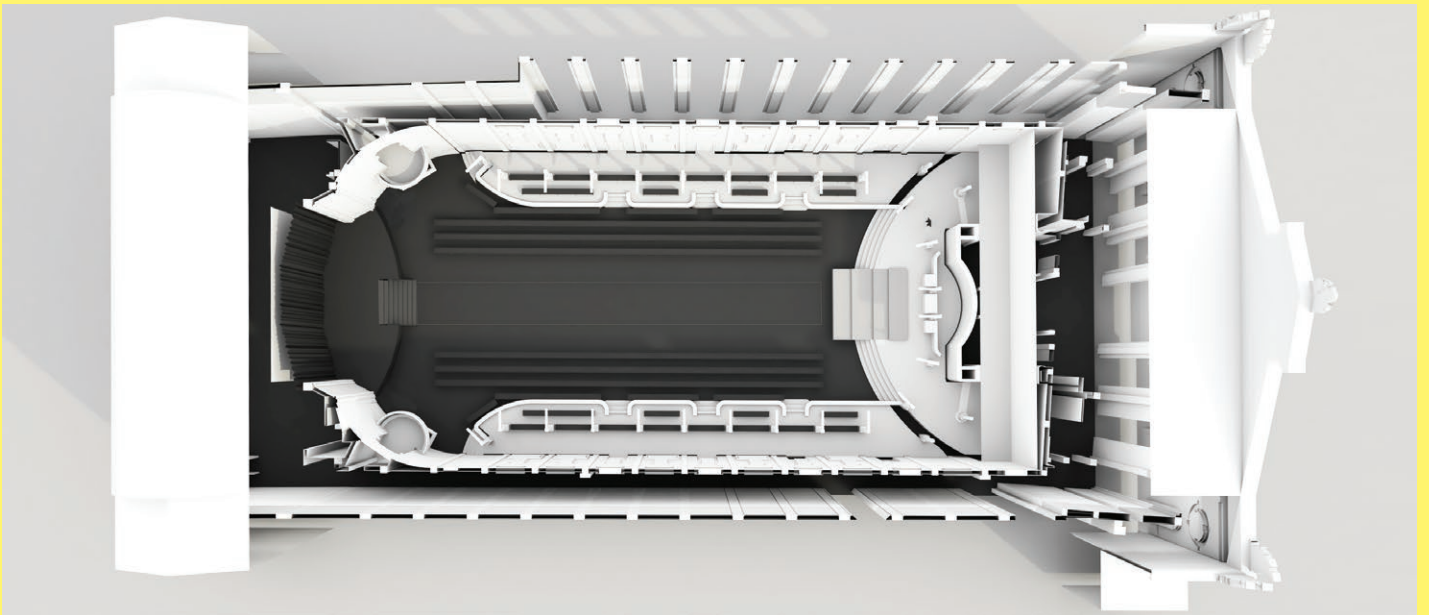

ARQUITECTO

MATEO OLIVERA SAAVEDRA

REVISTA DE TRABAJOS REALIZADOS 2017-2020

3D Sistemas Municipales de Ibague
Renders para tesis arquitectura - Ibagué, Colombia

Estructura Ecológica Principal de Ibague
Renders para tesis arquitectura - Ibagué, Colombia

Sistema de Funciones Principales de Ibague
Renders para tesis arquitectura - Ibagué, Colombia

Propuesta Urbana para el Meandro del Say
Renders para proyecto academico - Bogotá, Colombia

Diseno Escenario Popup. BCAPITAL 2017
Renders para 3Cero2 - Bogotá, Colombia

3D Teatro Faenza Readecuacion para BCAPITAL 2018
Renders para 3Cero2 - Bogotá, Colombia

Restaurante La Brasserie diseno para Cartier
Renders para 3Cero2 - Bogotá, Colombia

Pavellon para Feria de Construccion Bogota
Renders para INACAR - Bogotá, Colombia