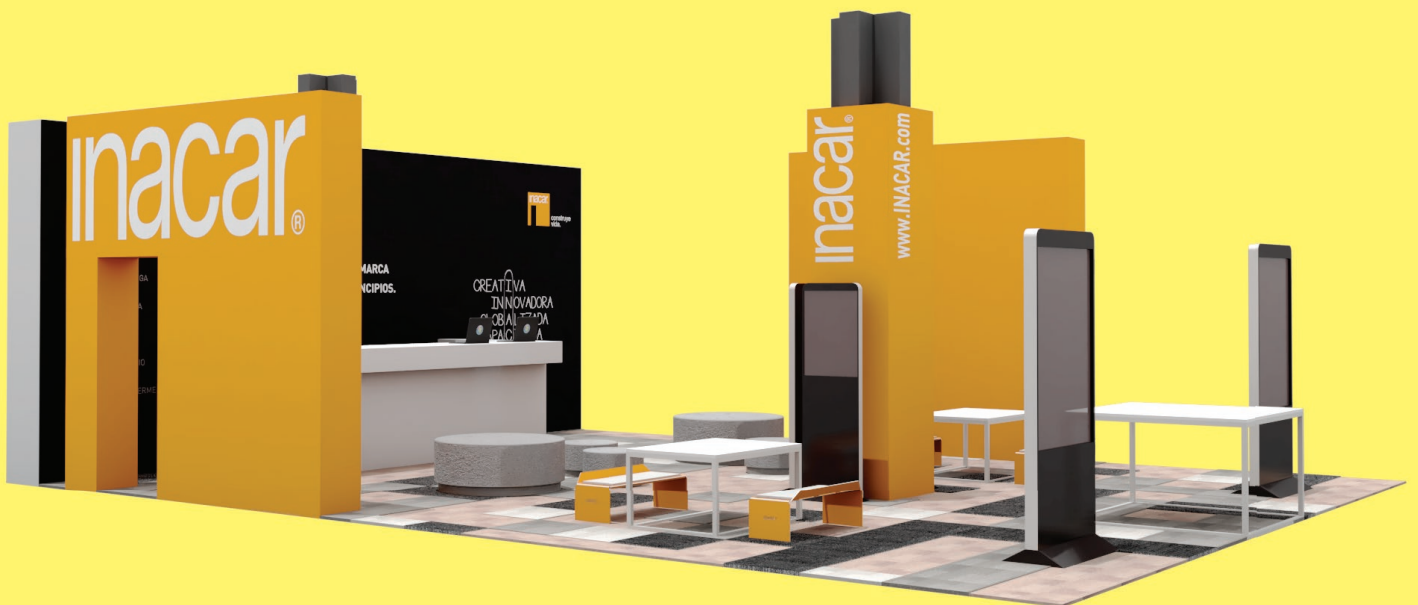

Sistema de Funciones Principales de Ibague
Renders para tesis arquitectura - Ibagué, Colombia

Propuesta Urbana para el Meandro del Say
Renders para proyecto academico - Bogotá, Colombia

Diseno Escenario Popup. BCAPITAL 2017
Renders para 3Cero2 - Bogotá, Colombia

3D Teatro Faenza Readecuacion para BCAPITAL 2018
Renders para 3Cero2 - Bogotá, Colombia

Restaurante La Brasserie diseno para Cartier
Renders para 3Cero2 - Bogotá, Colombia

Pavellon para Feria de Construccion Bogota
Renders para INACAR - Bogotá, Colombia